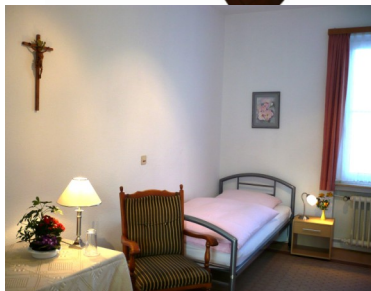

Für Besinnung und Erholung

bieten wir:

- Einzelzimmer
- Doppelzimmer
- Teilnahme an Gebetszeiten und Gottesdiensten
- Stille Plätze im Haus und Garten
- Geistliche Begleitung nach Absprache

WIR FREUEN UNS AUF IHR KOMMEN!

OASE

für Geist,

Leib und

Seele

Unsere gemütlichen Gästezimmer,
einfach ausgestattet oder als
Einzelzimmer/Doppelzimmer
mit Dusche und WC:

Raum-Angebote Kostenbeteiligung auf Anfrage

St. Elisabeth
bis 25 Personen